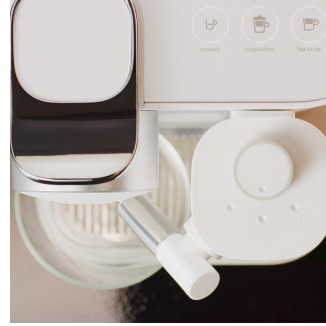

Dokunmatik sistem

Gran Lattissima ile Cappuccino ve Caffé Latte'den, Flat White ve Latte Macchiato'ya kadar 6 farklı sütlü tarifi ya da sıcak süt köpüğünü tek bir dokunuşta hazırlayabilirsiniz. Eğer kahvenizi sade seviyorsanız hızlı ve pratik bir şekilde Ristretto, Espresso ya da Lungo kahveler de hazırlayabilirsiniz.

Sezgisel kireç çözme sistemi ve enerji tasarrufu

Nespresso Gran Lattissima size son derece kolay bir kireç çözme işlemi sunabilir. Bu makine sezgisel kireç çözme fonksiyonuna ve takılabilir kireç çözme borusuna sahiptir. Enerji tasarrufu içinse 9 dakika boyunca herhangi bir işlem yapılmadığında otomatik olarak kapanabilir.