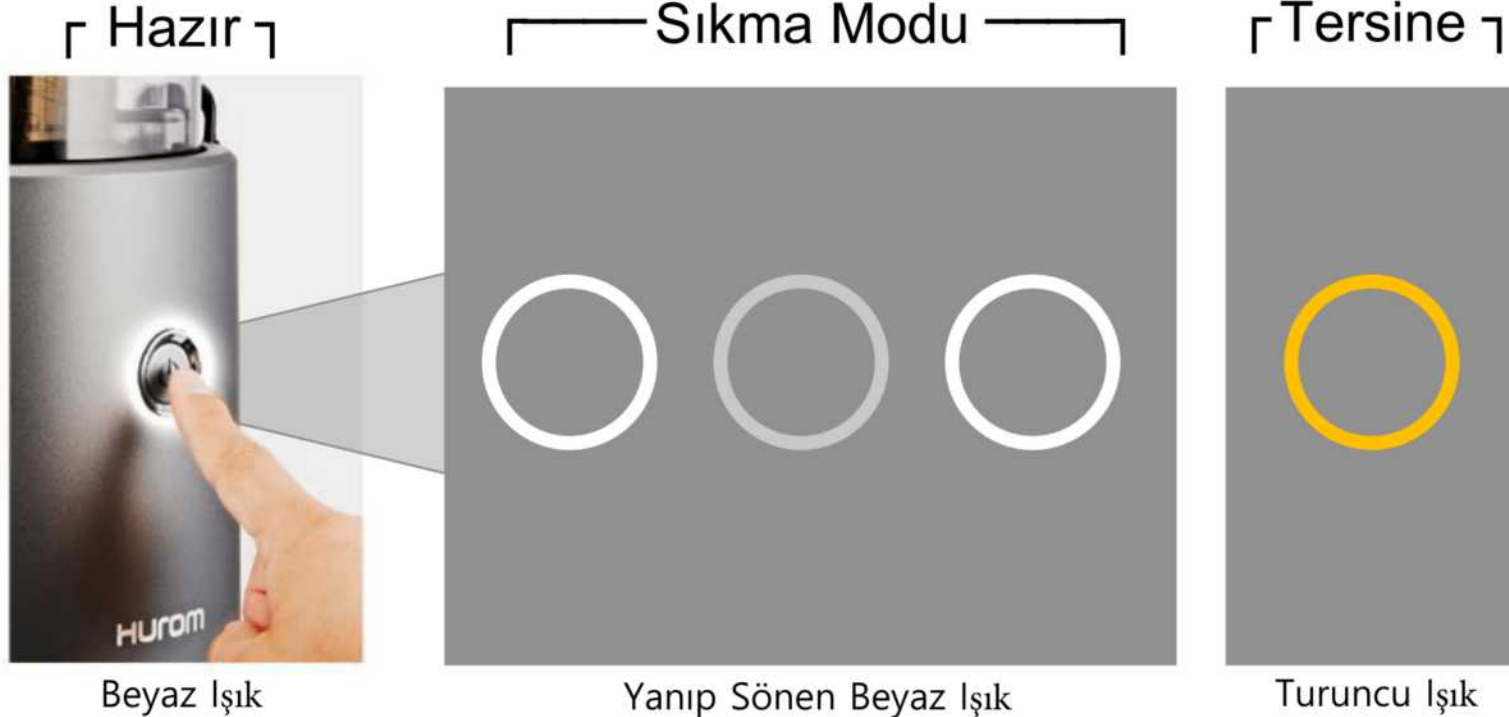

AKILLI SIKMA SİSTEMİ

Otomatik Durma

H300E sıkma işlemine başladıktan 5 dakika sonra otomatik olarak durur. Sıkma esnasında da başında beklemeden başka işlerle uğraşabilirsiniz. H300e işi bittiğinde sezgisel olarak duracaktır.

KOLAY DOKUNMATİK LED KONTROL DÜĞMESİ

Kolay Kullanımlı Hazne Kapađı

90 Derece açılabilen hazne kapađı ile malzemelerinizi kolayca yerleřtirin.

Daha Kolay Montaj

Sezgisel montaj ile parçaları kolayca birleřtirin.

Kolay Yıkama

Parçaları kolayca sökün ve sadece 45 sn. de yıkayın.

Ayrılabilir Güç Kablosu

Rahat kullanım için güç kablosu bağlantısı ayrılabilir şekilde tasarlandı.

Motor

Hazine

Dev Besleme Bölümü

**Meyve-Sebze
Suyu Kabı**